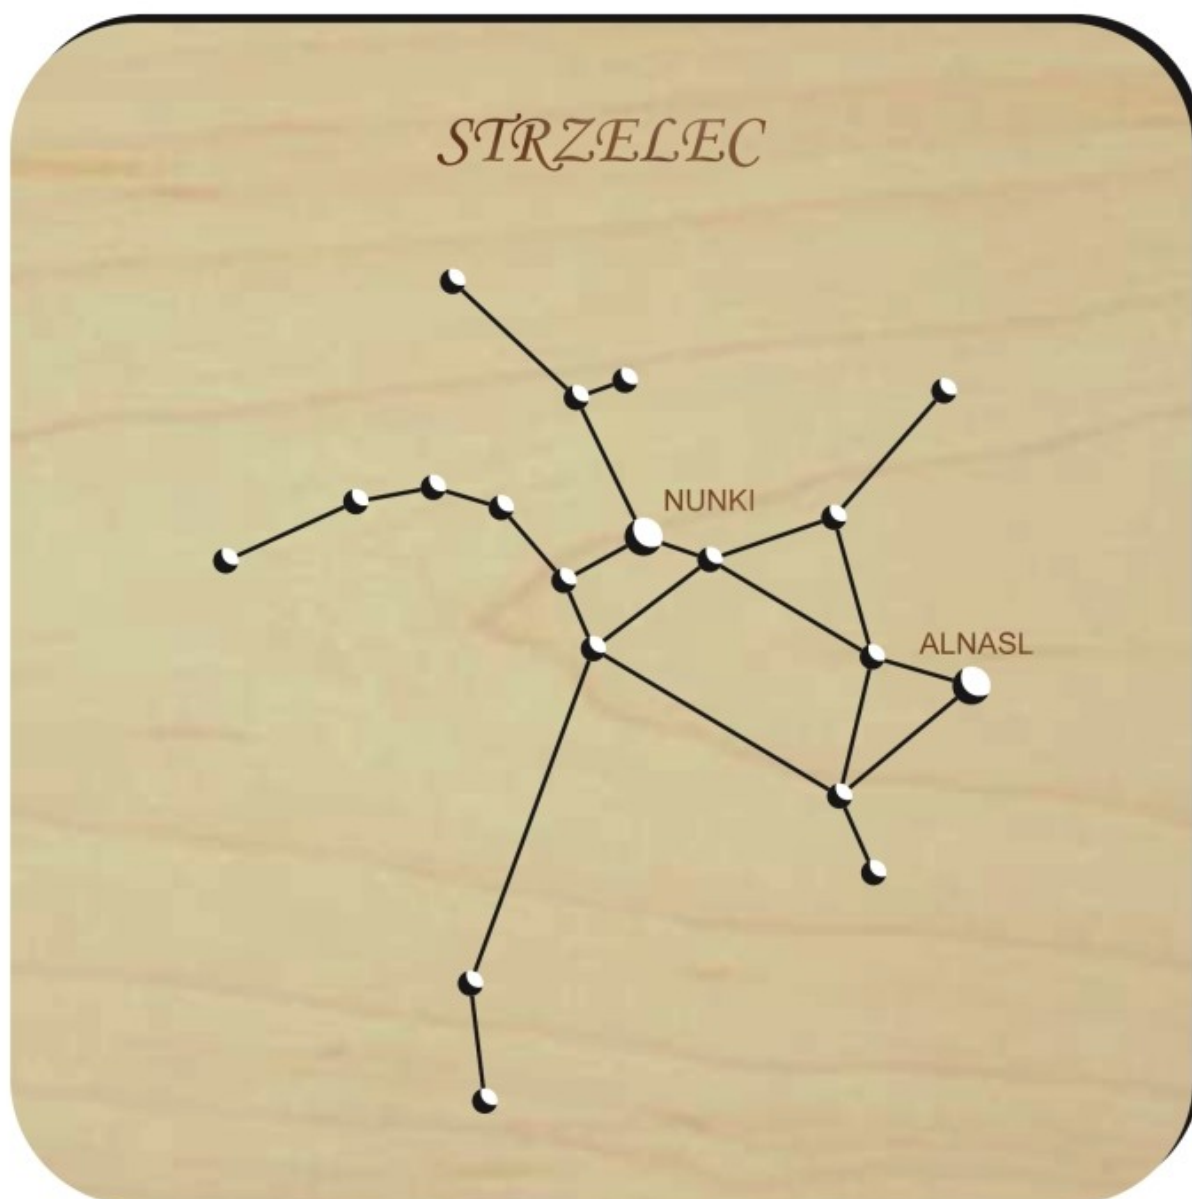

Strzelec

Gwiazdozbiór Strzelec

Cecha

Materiał
Wymiary
Lakierowanie
Grubość

Wartość

Sklejka
14x14cm
NIE
3mm