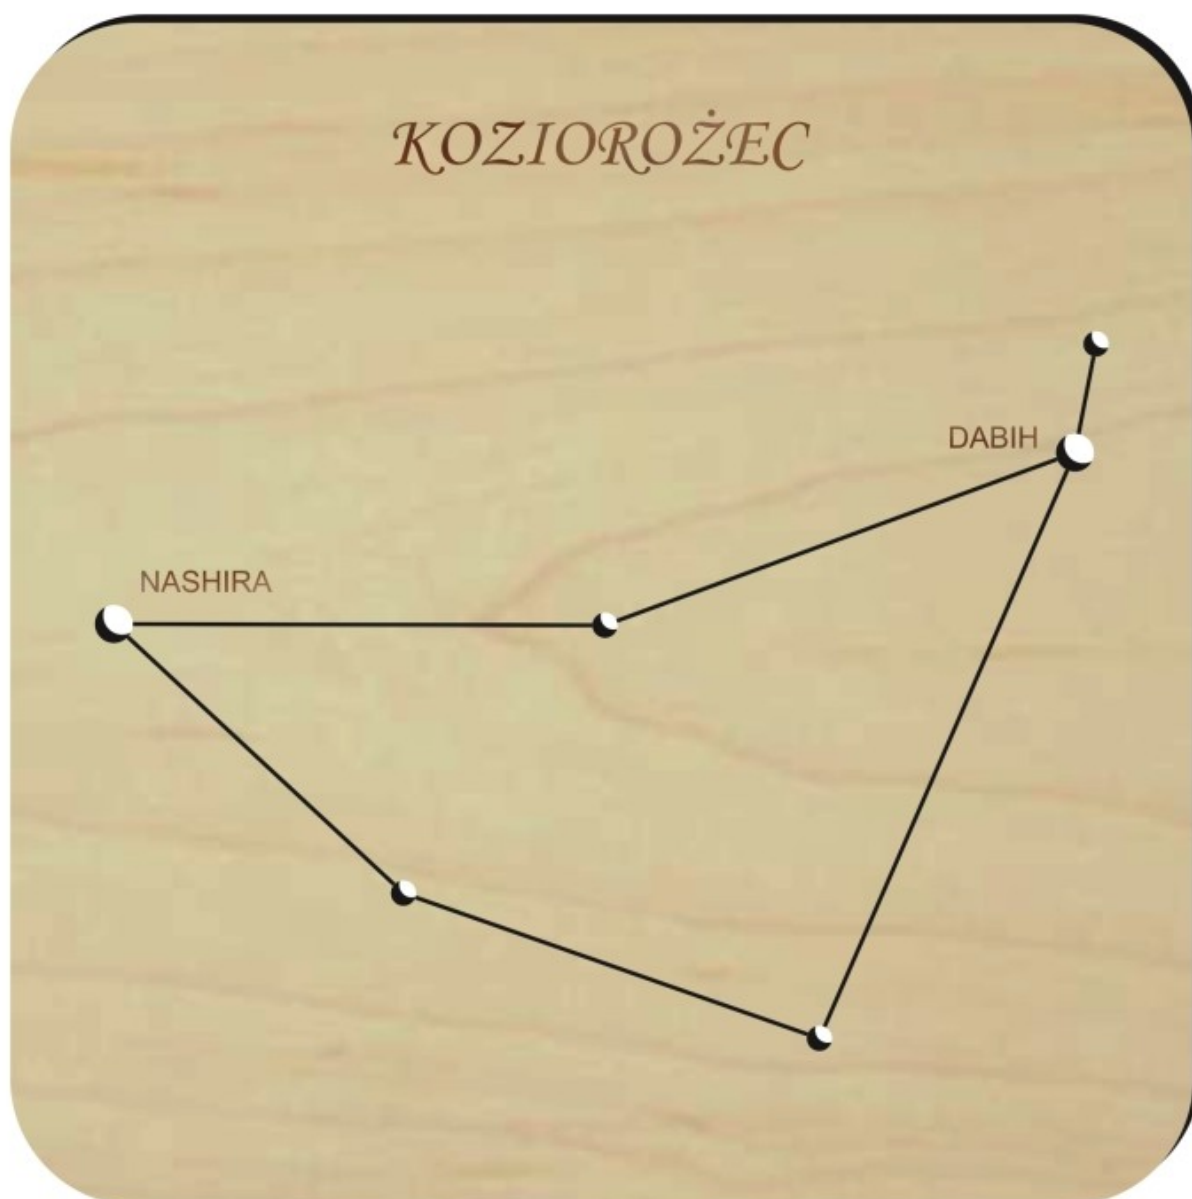

Kasjopeja

Gwiazdozbiór Kasjopeja

Cecha

Materiał
Wymiary
Lakierowanie
Grubość

Wartość

Sklejka
14x14cm
NIE
3mm

Koziorożec

Gwiazdozbiór Koziorożec