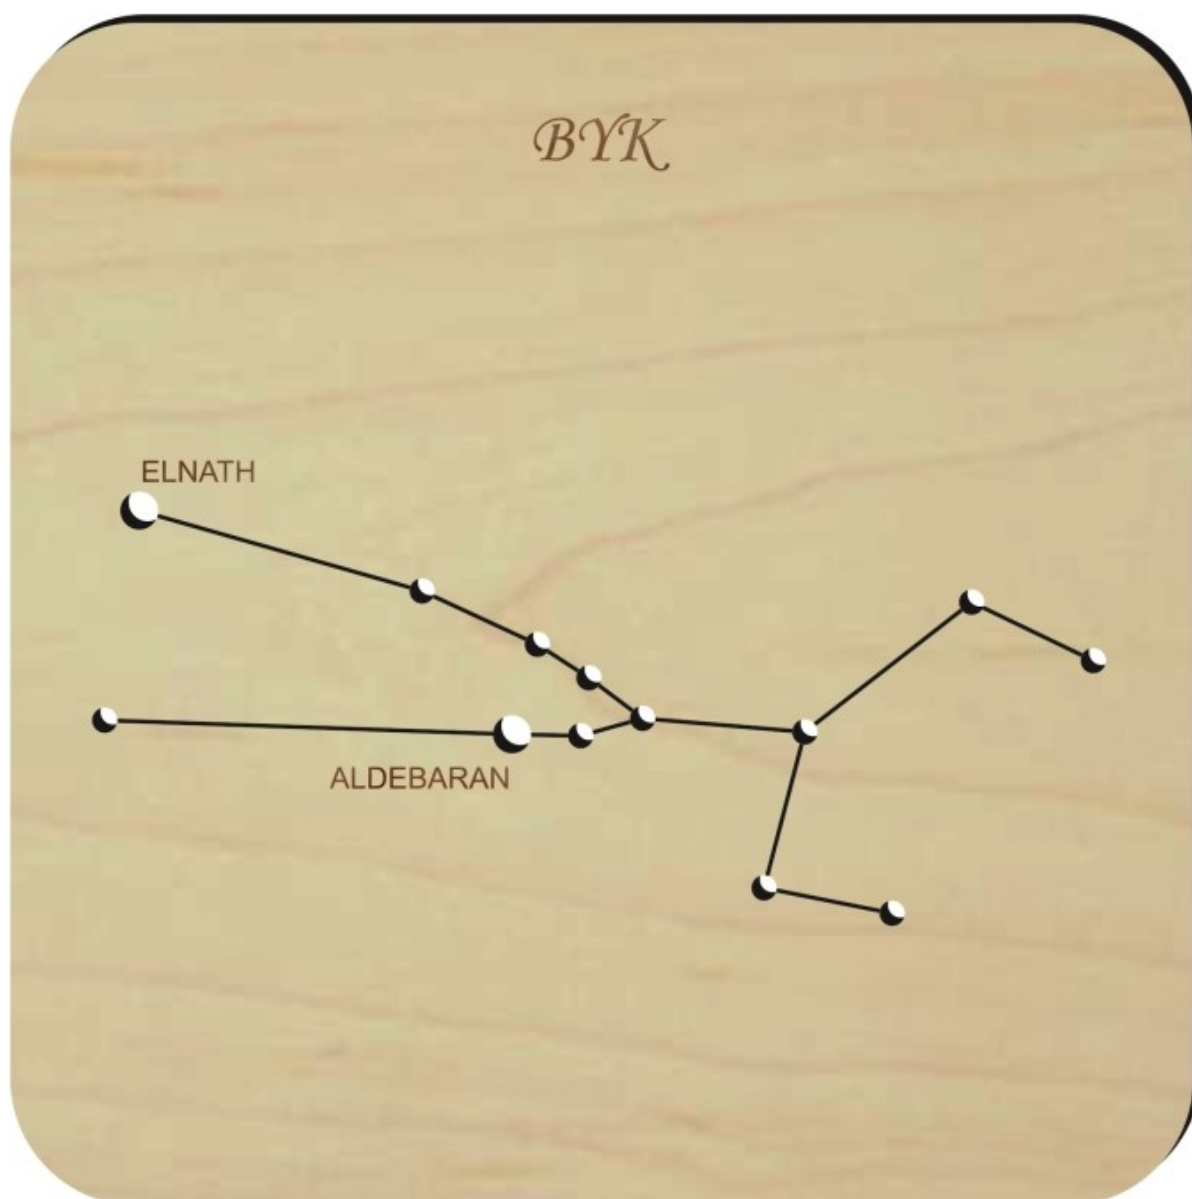

Andromeda

Gwiazdozbiór Andromeda

Cecha

Materiał
Wymiary
Lakierowanie
Grubość

Wartość

Sklejka
14x14cm
NIE
3mm

Baran

Gwiazdozbiór Baran

Cecha

Materiał
Wymiary
Lakierowanie
Grubość

Wartość

Sklejka
14x14cm
NIE
3mm

Bliźnięta

Gwiazdozbiór Bliźnięta

Cecha

Materiał
Wymiary
Lakierowanie
Grubość

Wartość

Sklejka
14x14cm
NIE
3mm

Byk

Gwiazdozbiór Byk

Cecha

Materiał
Wymiary
Lakierowanie
Grubość

Wartość

Sklejka
14x14cm
NIE
3mm

Kasjopeja

Gwiazdozbiór Kasjopeja

Cecha

Materiał
Wymiary
Lakierowanie
Grubość

Wartość

Sklejka
14x14cm
NIE
3mm

Koziorożec

Gwiazdozbiór Koziorożec