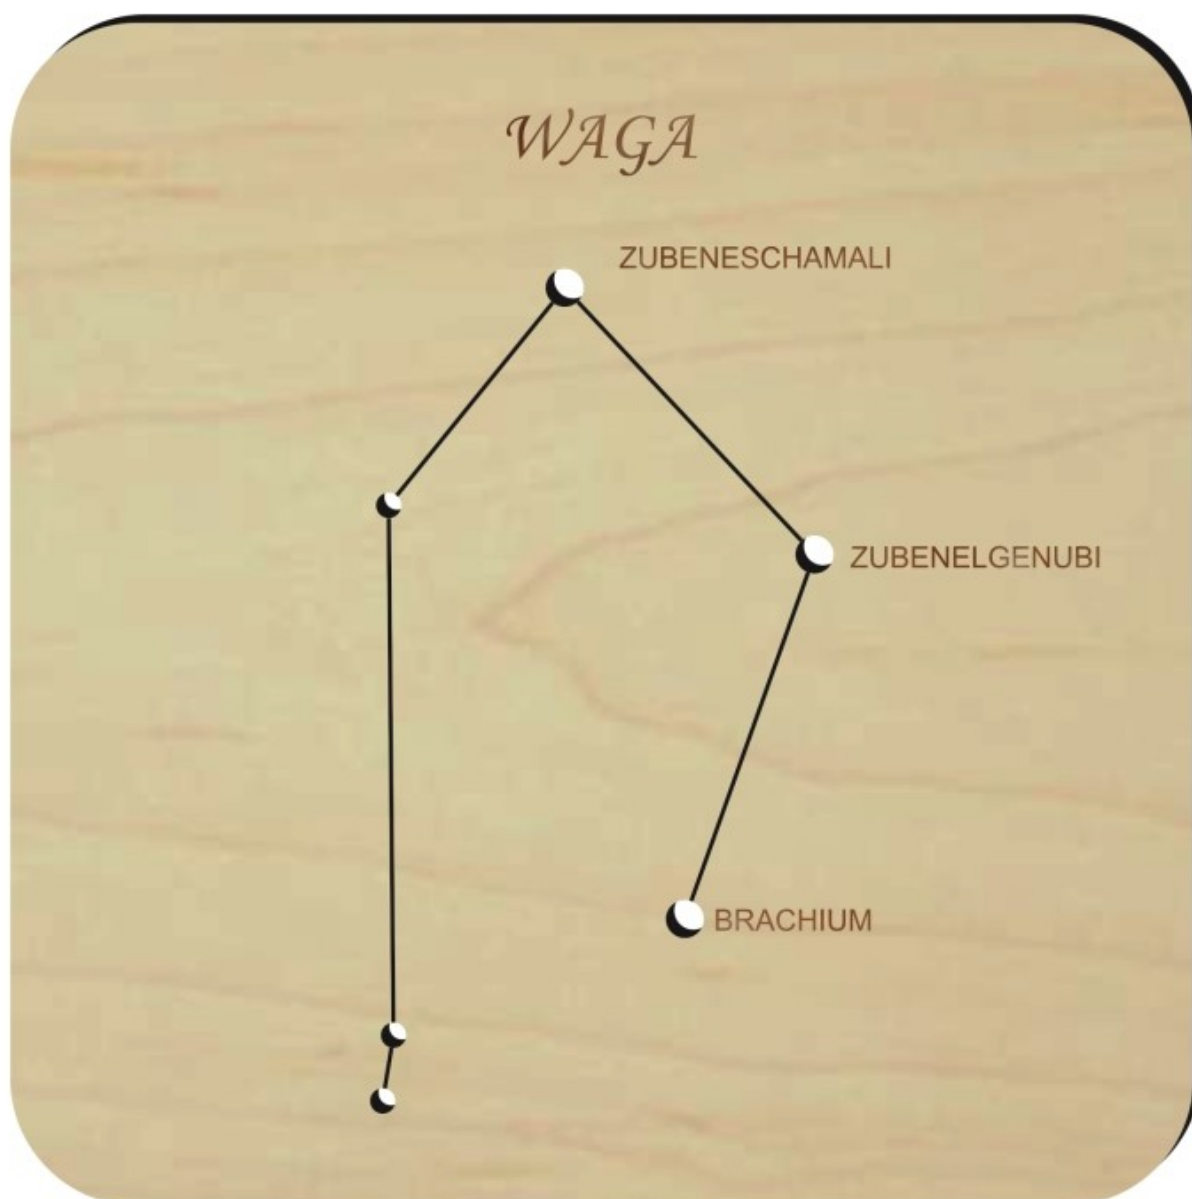

Strzelec

Gwiazdozbiór Strzelec

Cecha

Materiał
Wymiary
Lakierowanie
Grubość

Wartość

Sklejka
14x14cm
NIE
3mm

Waga

Gwiazdozbiór Waga

Cecha

Materiał
Wymiary
Lakierowanie
Grubość

Wartość

Sklejka
14x14cm
NIE
3mm

Wielka Niedźwiedzica

Gwiazdozbiór Wielka Niedźwiedzica

Cecha

Materiał
Wymiary
Lakierowanie
Grubość