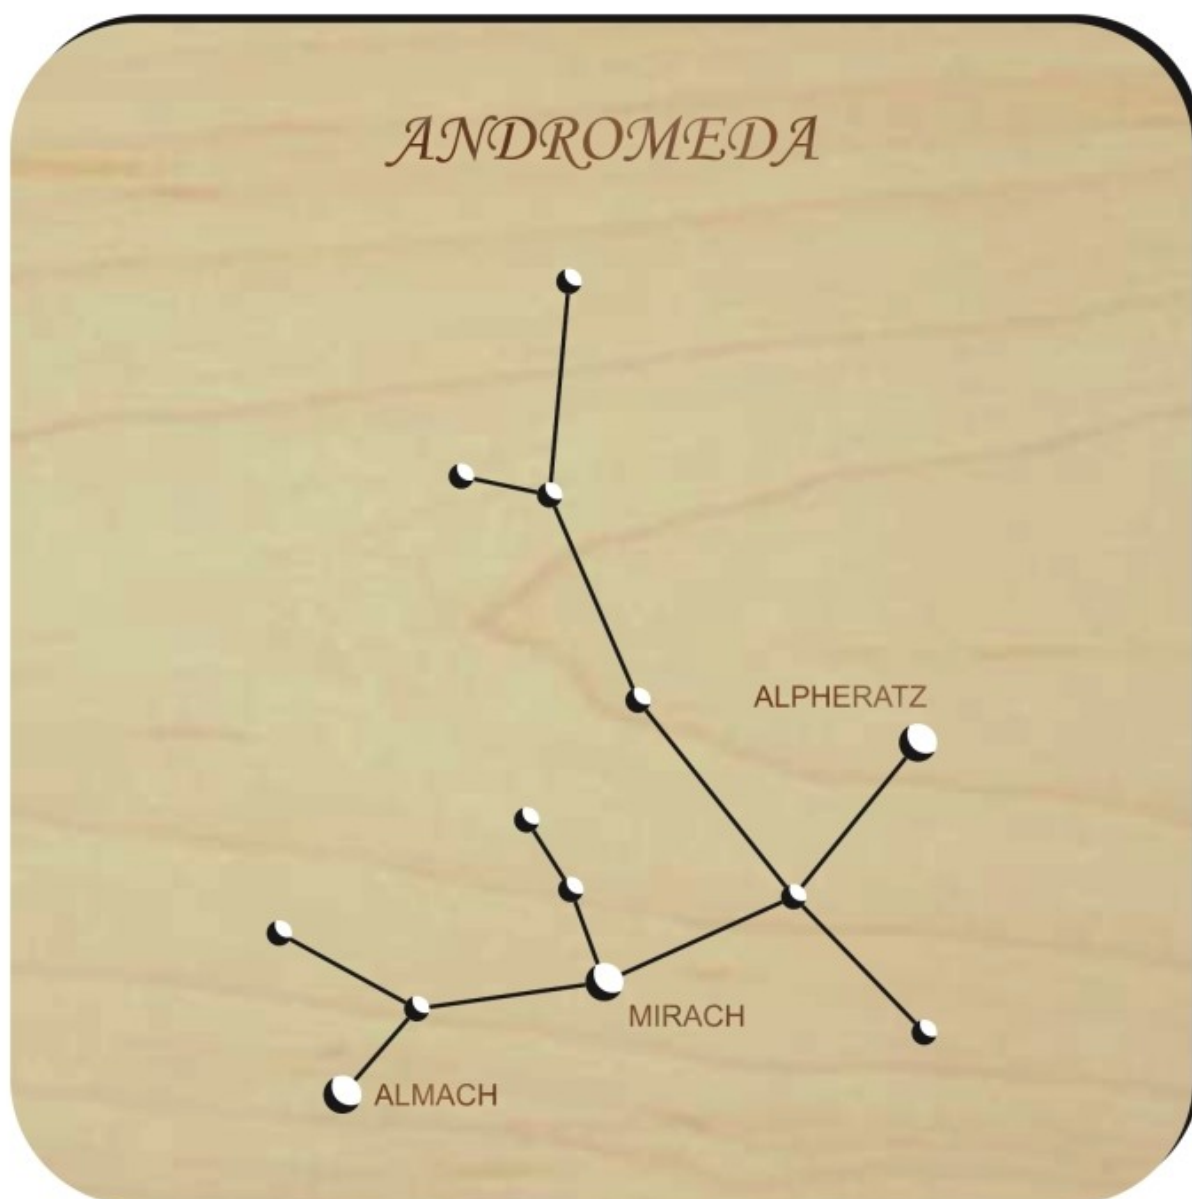

Andromeda

Gwiazdozbiór Andromeda

Cecha

Materiał
Wymiary
Lakierowanie
Grubość

Wartość

Sklejka
14x14cm
NIE
3mm

Baran

Gwiazdozbiór Baran

Cecha

Materiał
Wymiary
Lakierowanie
Grubość

Wartość

Sklejka
14x14cm
NIE
3mm

Bliźnięta

Gwiazdozbiór Bliźnięta

Cecha

Materiał
Wymiary
Lakierowanie
Grubość

Kasjopeja

Gwiazdozbiór Kasjopeja

Cecha

Materiał
Wymiary
Lakierowanie
Grubość

Wartość

Sklejka
14x14cm
NIE
3mm

Koziorożec

Gwiazdozbiór Koziorożec